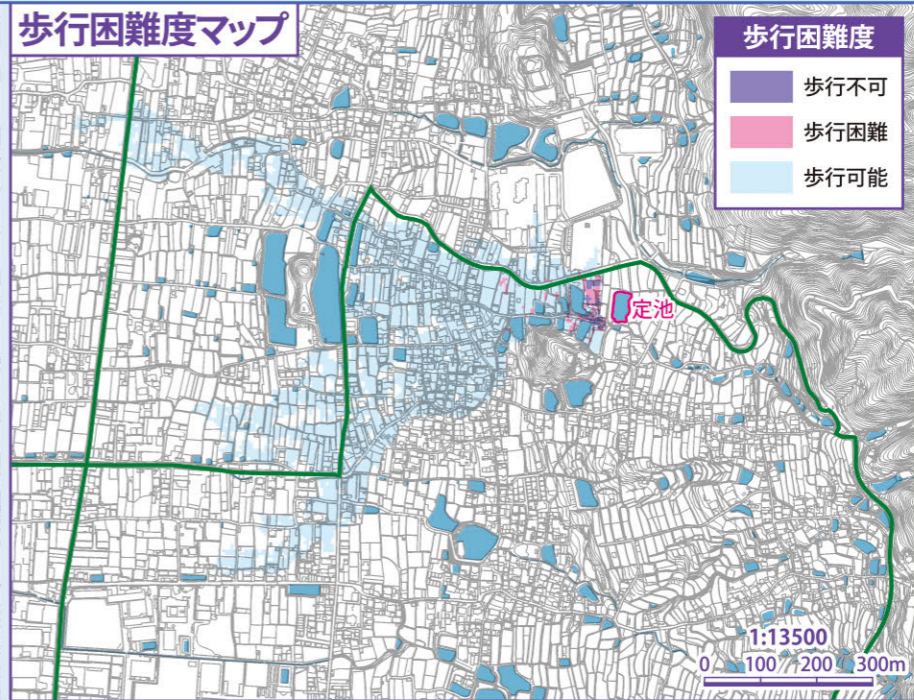

歩行困難度マップ

- 歩行困難度
- 歩行不可
  - 歩行困難
  - 歩行可能

凡例

- 指定避難所
- 指定緊急避難場所
- 第2避難所
- 集会所等
- 認定こども園等
- 病院
- 消防署・出張所
- 消防団屯所
- 警察署・交番
- 広域緊急交通路
- 避難路
- 氾濫水の到達時間の目安
- 対象ため池

土砂災害(特別)警戒区域

- 急傾斜地の崩壊
- 土石流
- 地滑り
- 土砂災害警戒区域
- 土砂災害特別警戒区域

浸水深の目安