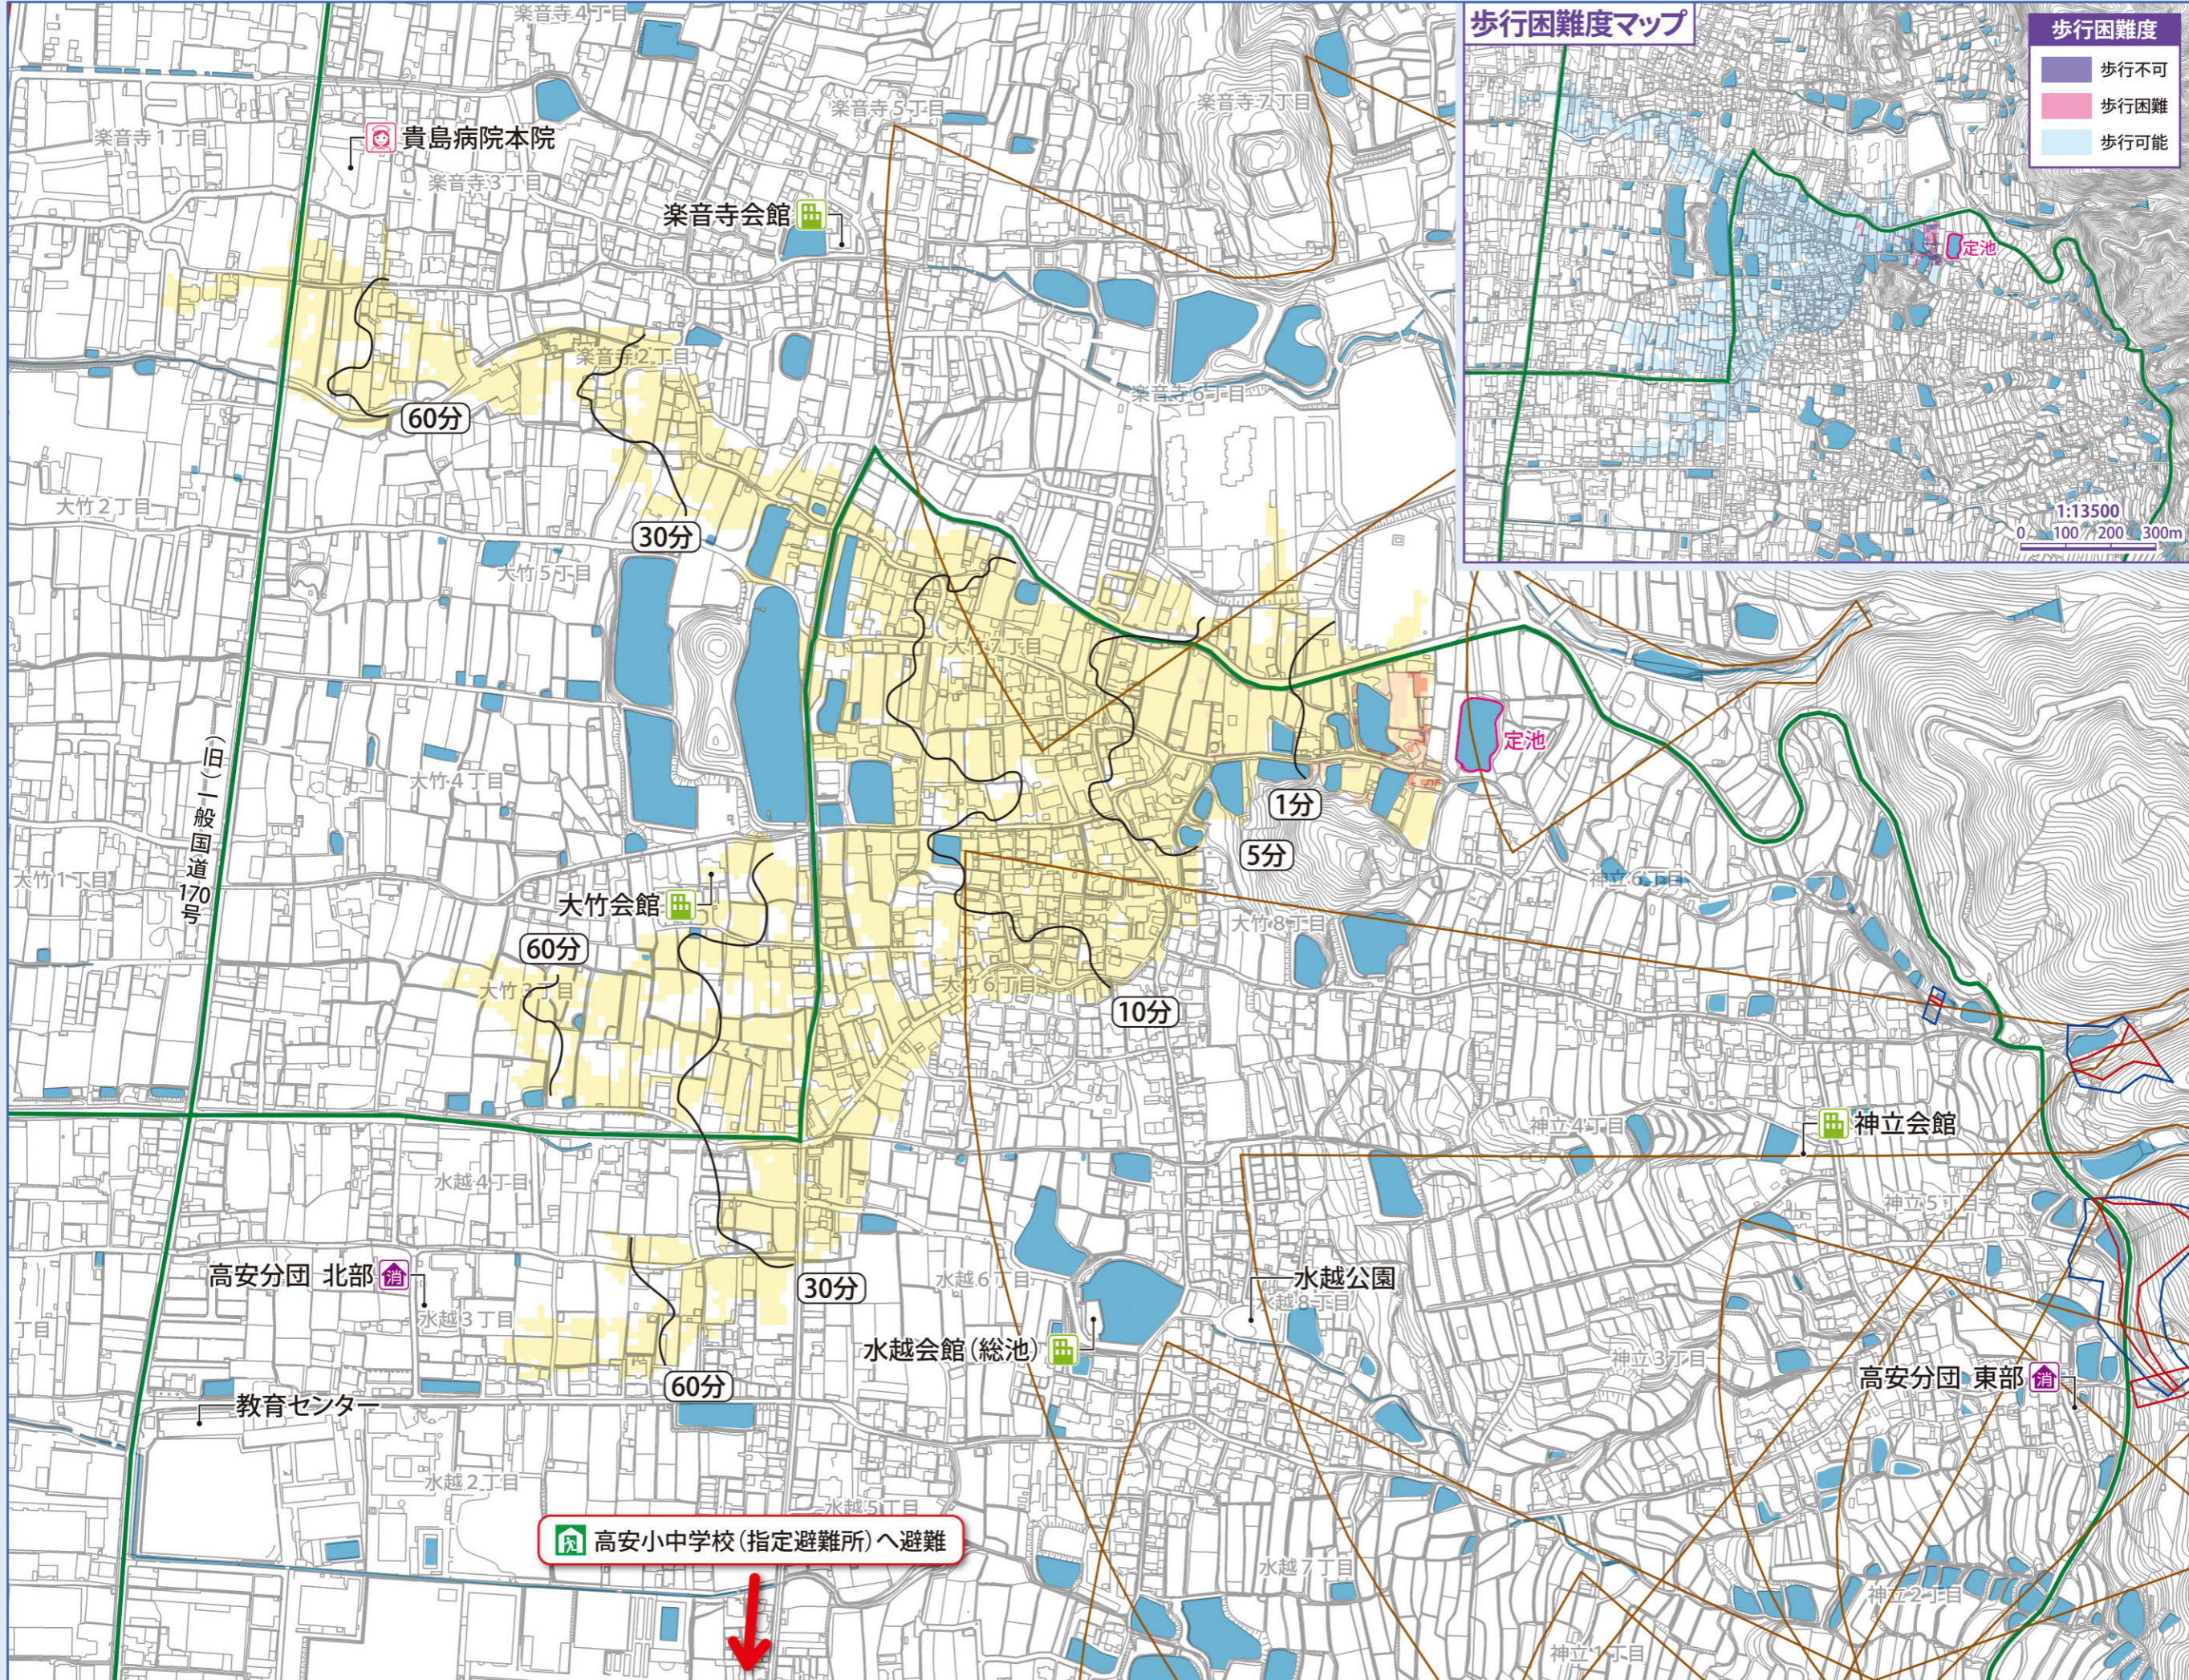

歩行困難度マップ

- 歩行困難度
- 歩行不可
  - 歩行困難
  - 歩行可能

凡例

- 指定避難所
- 指定緊急避難場所
- 第2避難所
- 集会所等
- 認定こども園等
- 病院
- 消防署・出張所
- 消防団屯所
- 警察署・交番
- 広域緊急交通路
- 避難路
- 氾濫水の到達時間の目安
- 対象ため池

土砂災害(特別)警戒区域

- 急傾斜地の崩壊
- 土石流
- 地滑り
- 土砂災害警戒区域
- 土砂災害特別警戒区域

浸水深の目安